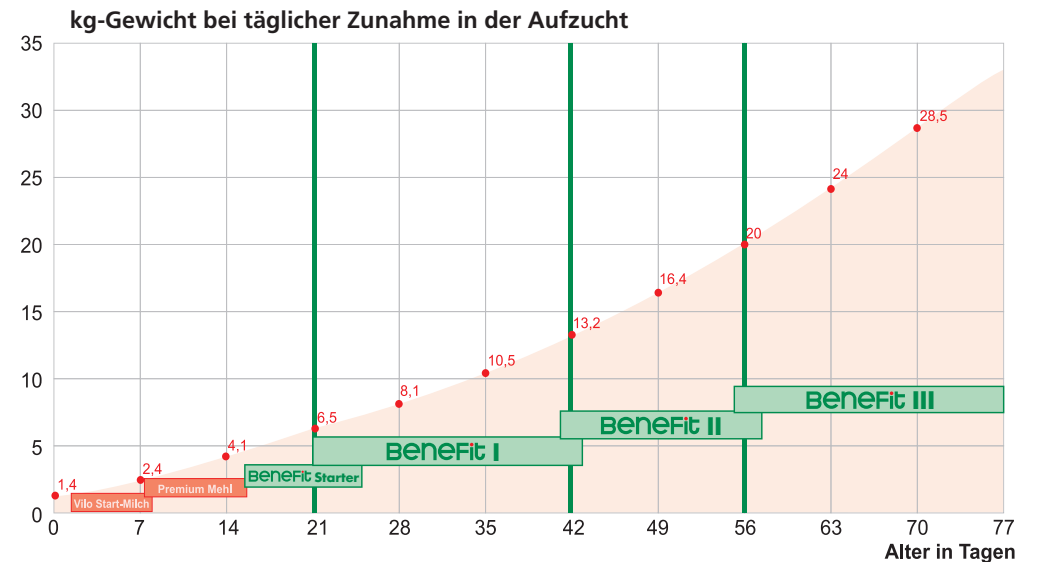

Unsere Motivation war es, diese Kriterien zu erfüllen und ein Ferkelfutterprogramm auf Top Niveau zu entwickeln. Mit unserem **BENEfit** Ferkelfutterprogramm ist uns dies gelungen.

Durch aufgeschlossenes Getreide, Milchprodukte, hochwertigste Futterfette und einer bewährten Säurekombination ist höchste Qualität garantiert. Die einzelnen Komponenten finden sich in jeder Sorte **BENEfit** Ferkelfutter wieder, so dass ein problemloser Übergang zwischen den Futtersorten gewährleistet ist.

Dieses Futterprogramm steht auch Selbstmischern zur Verfügung.

BENEfit Ferkelfutterprogramm

Ihre Vorteile auf einem Blick:

- hohe Schmackhaftigkeit durch aufgeschlossenes Getreide und Aromastoffe
- beste Darmgesundheit durch bewährte Säurekombinationen
- Top Leistung bei Ausnutzung des genetischen Potenzials
- für alle Fütterungssysteme geeignet